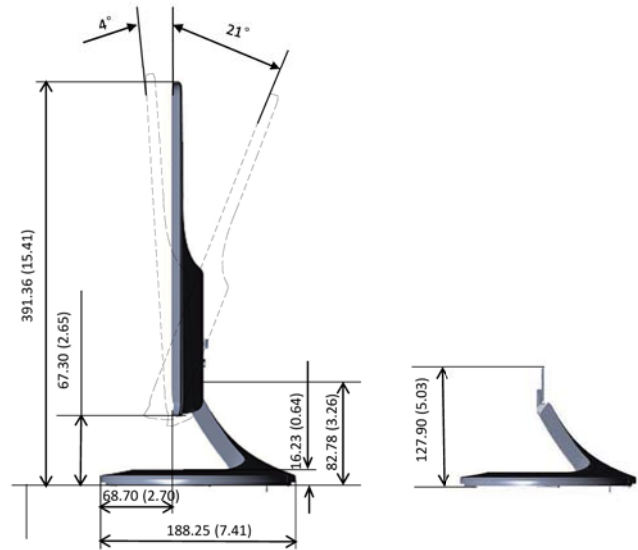

S2230MX Garis Besar Dimensi

Unit: mm (inci)
Dimensi: Nominal
Menggambar: Tidak skala

S2330MX Garis Besar Dimensi

Unit: mm (inci)
Dimensi: Nominal
Menggambar: Tidak skala