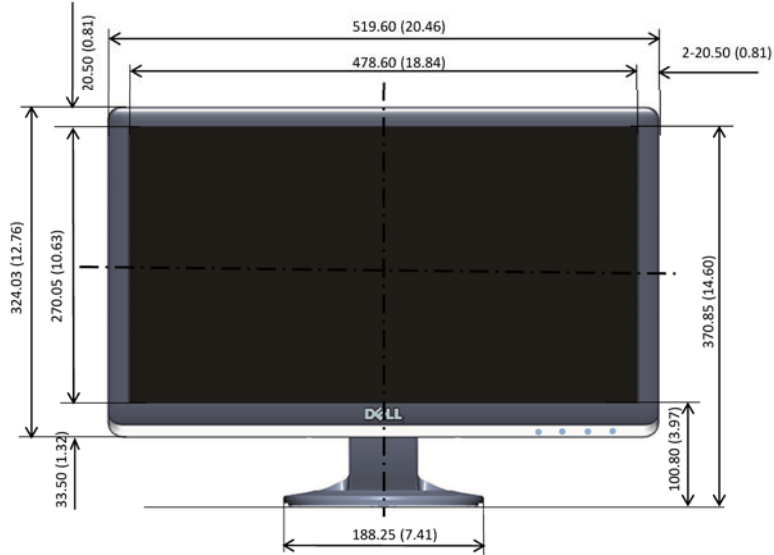

S2230MX Garis Besar Dimensi

Unit: mm (inci)
Dimensi: Nominal
Menggambar: Tidak skala

S2330MX Garis Besar Dimensi

Unit: mm (inci)
Dimensi: Nominal
Menggambar: Tidak skala